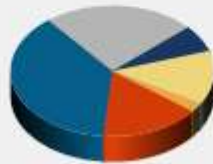

## COPA DE ALAVA (Acumulado) (FEMENINO)

Tarjetas Procesadas : 20

	1	2	3	4	5	6	7	8	9	10	11	12	13	14	15	16	17	18	TOT
PAR	4	4	5	4	4	3	4	5	3	4	4	5	4	3	4	4	3	5	72
HCP Masc	12	8	10	3	16	15	5	6	9	11	17	14	2	18	7	4	13	1	
Eagle	0	0	0	0	0	0	0	0	0	0	0	0	0	0	0	0	0	0	0
Birdie	0	0	1	0	0	0	0	1	1	0	0	1	0	3	0	0	1	0	8
Par	2	2	3	1	6	2	3	5	5	5	5	6	0	4	0	0	4	4	57
Bogey	10	8	7	7	9	7	7	5	10	10	9	3	8	7	8	4	10	7	136
D. Bogey	4	6	6	5	3	3	6	8	3	5	4	5	6	3	8	6	2	4	87
T. Bogey	1	2	1	4	0	0	4	0	0	0	1	1	0	1	1	6	0	2	24
Otros	3	2	2	3	2	8	0	1	1	0	1	4	6	2	3	4	3	3	48
PAR Medio	5.7	5.7	6.5	6.1	5.2	5.3	5.6	6.2	4.0	5.0	5.2	6.6	6.2	4.1	6.0	6.5	4.3	6.7	
HCP Final	7	6	11	4	15	2	9	13	18	17	14	10	3	16	5	1	12	8	

### Golpes

- EG (0 %)
- BD (2 %)
- PR (16 %)
- BG (38 %)
- DB (24 %)
- TB (7 %)
- Ot (13 %)