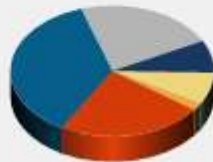

COPA DE ALAVA (Acumulado) (MASCULINO)

Tarjetas Procesadas : 77

	1	2	3	4	5	6	7	8	9	10	11	12	13	14	15	16	17	18	TOT
PAR	4	4	5	4	4	3	4	5	3	4	4	5	4	3	4	4	3	5	72
HCP Masc	14	5	15	3	16	17	7	11	8	12	18	9	1	13	10	4	6	2	
Eagle	0	0	0	0	0	0	0	0	0	0	0	0	0	0	0	0	0	0	0
Birdie	3	1	3	0	1	4	0	2	1	2	2	2	0	0	0	1	1	2	25
Par	25	16	20	9	29	26	12	24	29	14	21	17	10	20	13	16	8	12	321
Bogey	25	24	20	31	26	29	29	31	32	26	34	29	24	30	31	26	38	24	509
D.Bogey	18	17	21	23	17	8	28	12	11	13	19	15	17	15	21	22	18	15	310
T.Bogey	4	11	7	10	3	3	6	2	1	12	0	4	8	5	9	8	9	9	111
Otros	2	8	6	4	1	7	2	6	3	10	1	10	18	7	3	4	3	15	110
PAR Medio	5.0	5.6	6.4	5.6	4.9	4.0	5.4	6.1	3.9	5.6	5.0	6.4	6.0	4.3	5.5	5.4	4.5	6.8	
HCP Final	14	5	11	4	17	15	8	13	18	3	16	9	1	12	6	10	7	2	

Golpes

- EG (0 %)
- BD (2 %)
- PR (23 %)
- BG (37 %)
- DB (22 %)
- TB (8 %)
- Ot (8 %)

Bolas levantadas

470 (34 %) 916 (66 %)

Categorías